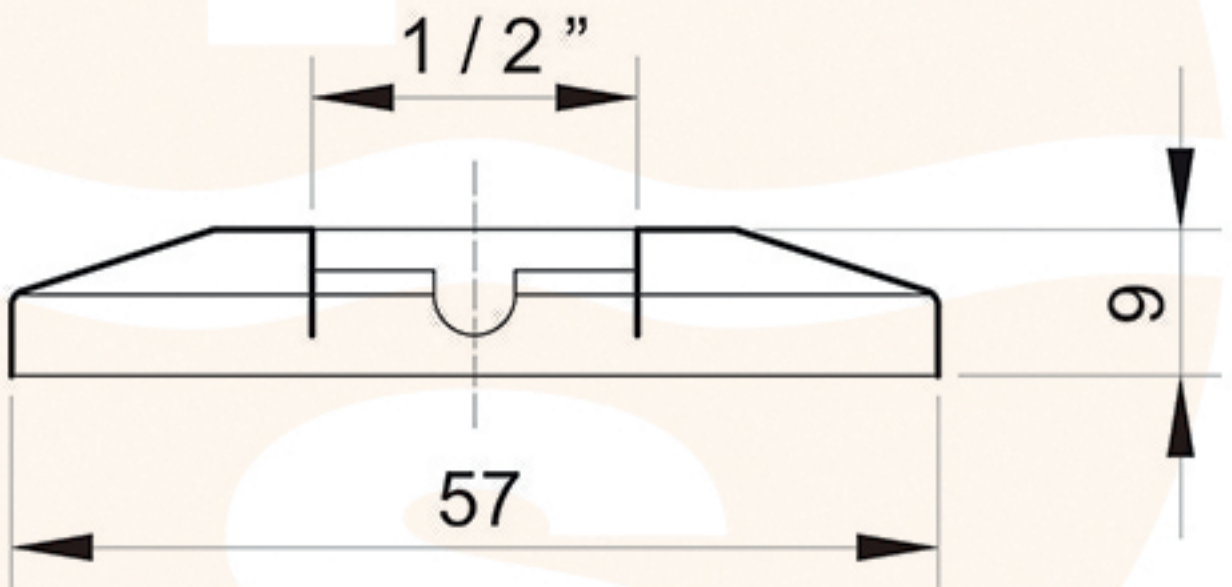

**SASSI**  
**PIERO SRL**

COPYRIGHT © SASSI PIERO SRL - P.Iva 01128080031 - ALL RIGHTS RESERVED  
info@sassisrl.it - Partita IVA: 01128080031 - Rea: 150448

[www.sassisrl.it/](http://www.sassisrl.it/)