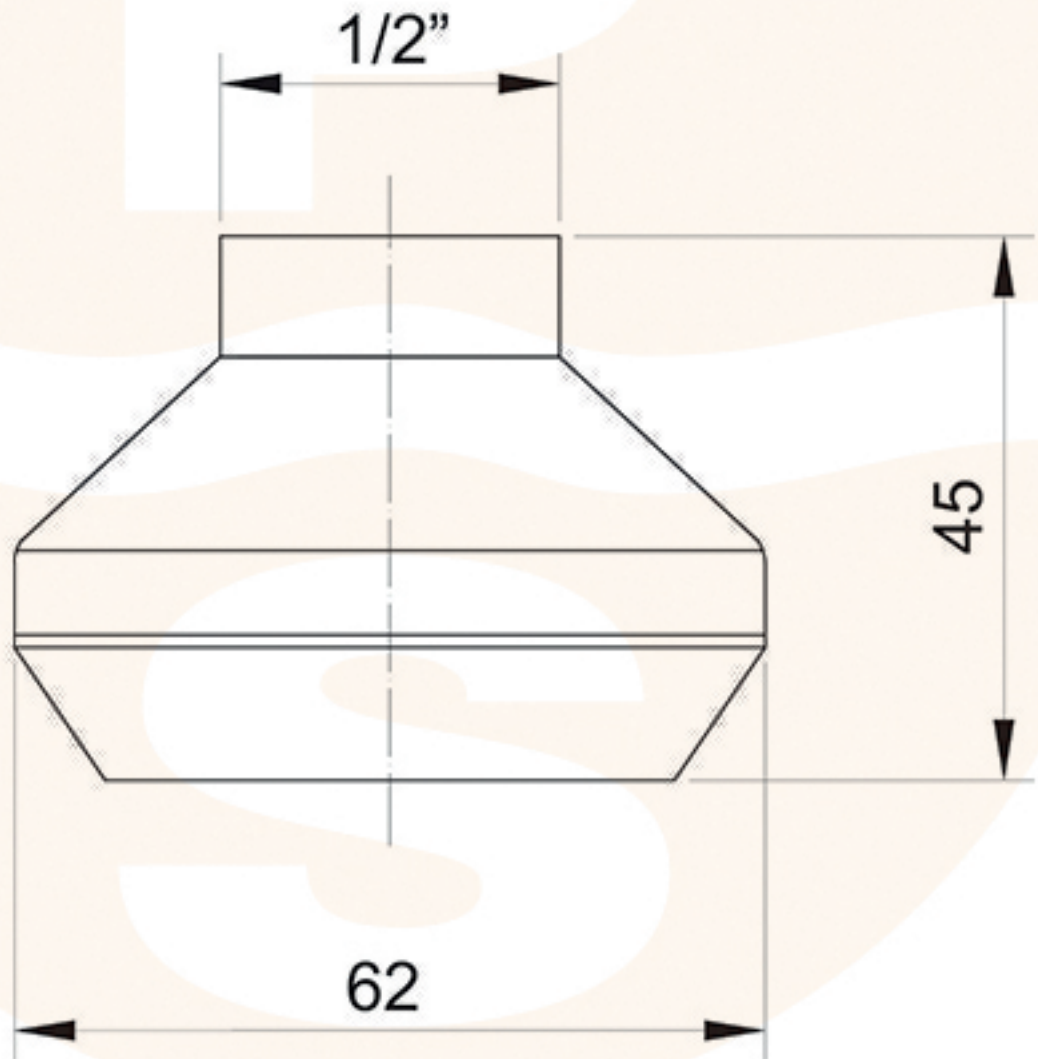

**SASSI**  
**PIERO SRL**

**COPYRIGHT © SASSI PIERO SRL - P.Iva 01128080031 - ALL RIGHTS RESERVED**  
**info@sassisrl.it - Partita IVA: 01128080031 - Rea: 150448**

[www.sassisrl.it/](http://www.sassisrl.it/)