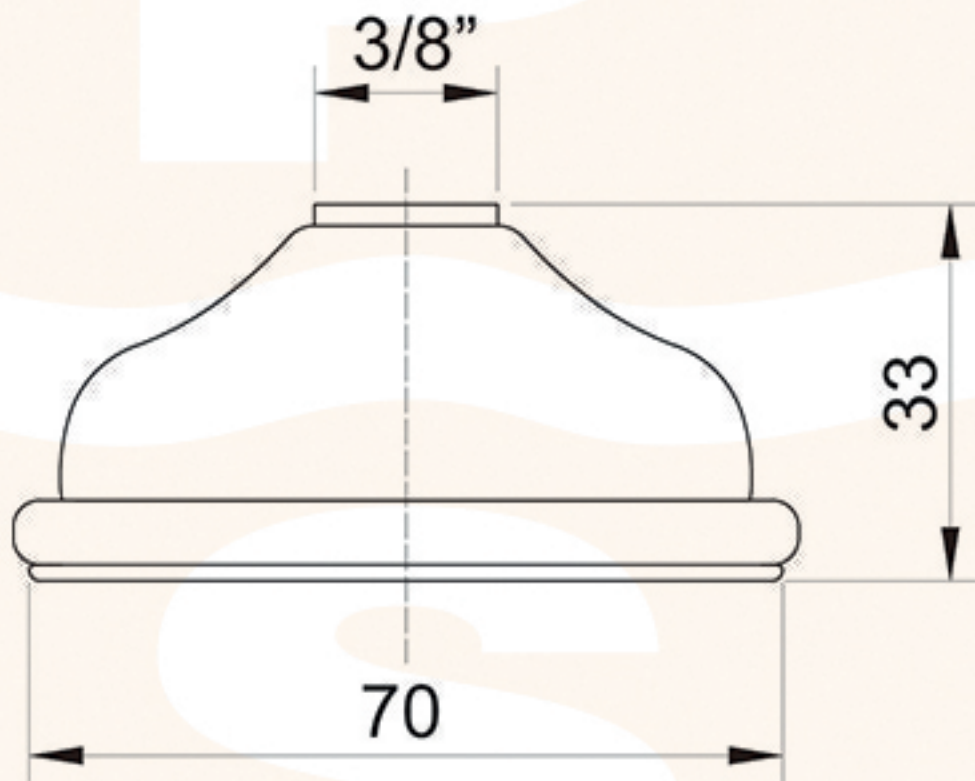

SASSI
PIERO SRL

COPYRIGHT © SASSI PIERO SRL - P.Iva 01128080031 - ALL RIGHTS RESERVED
info@sassisrl.it - Partita IVA: 01128080031 - Rea: 150448

www.sassisrl.it/