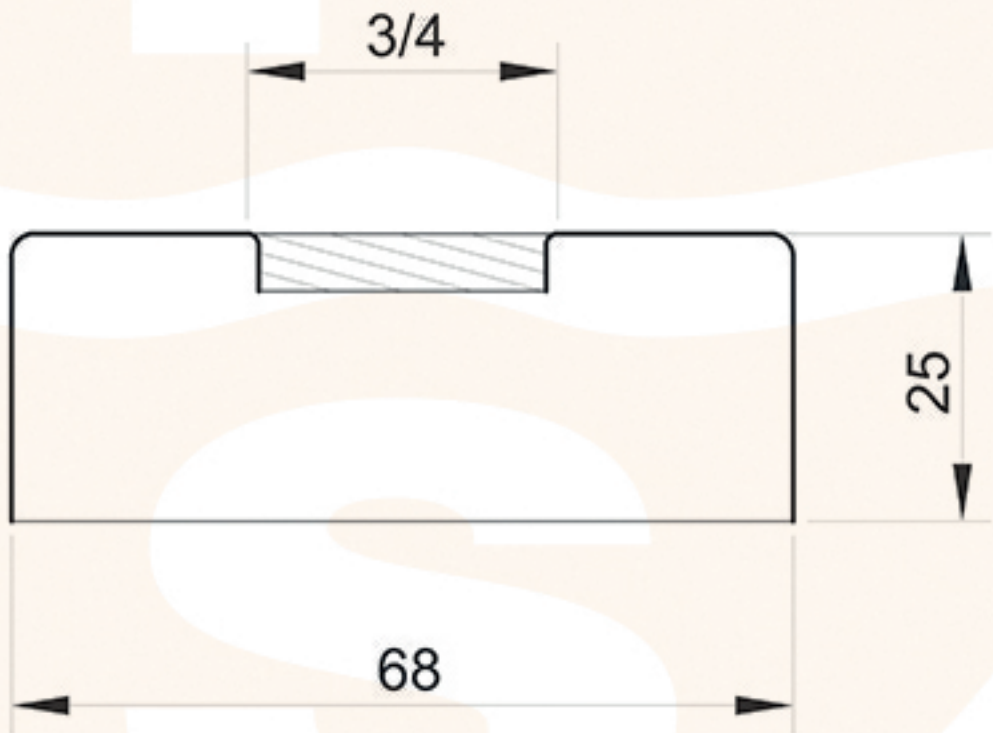

**SASSI**  
**PIERO SRL**

COPYRIGHT © SASSI PIERO SRL - P.Iva 01128080031 - ALL RIGHTS RESERVED  
info@sassisrl.it - Partita IVA: 01128080031 - Rea: 150448

[www.sassisrl.it/](http://www.sassisrl.it/)