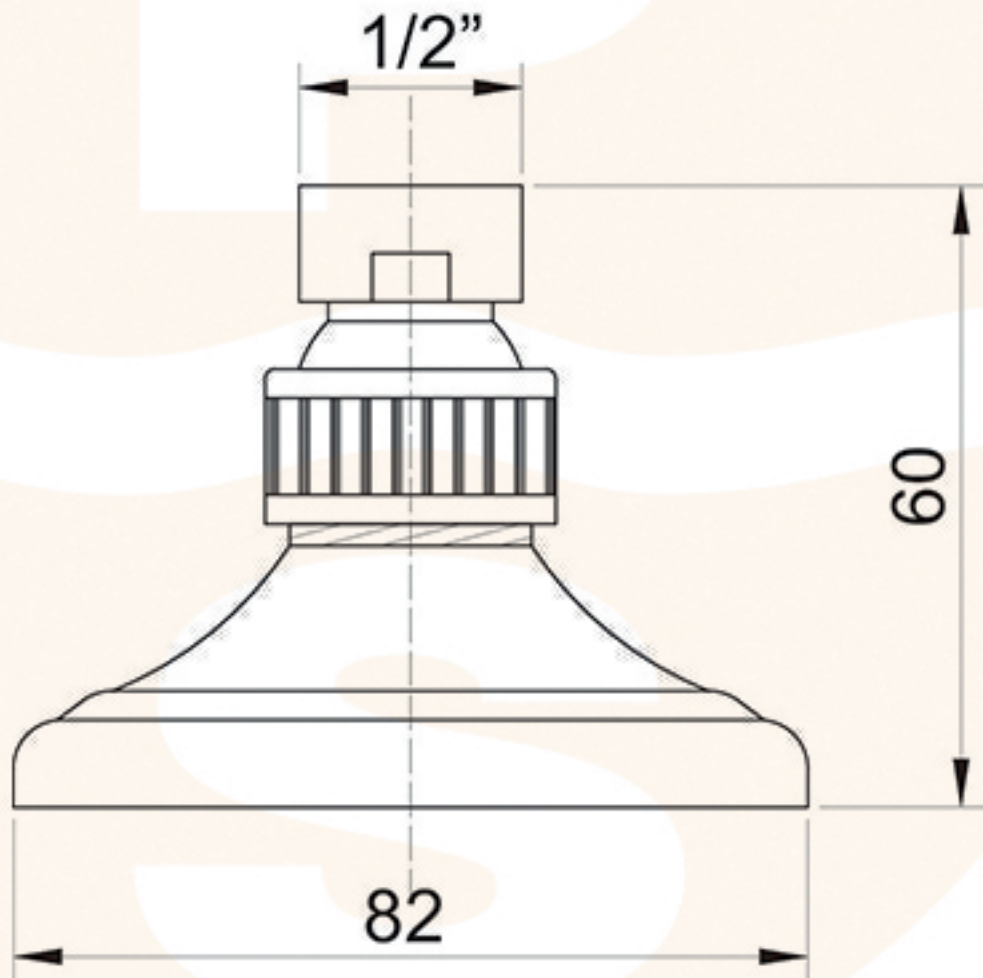

SASSI
PIERO SRL

COPYRIGHT © SASSI PIERO SRL - P.Iva 01128080031 - ALL RIGHTS RESERVED
info@sassisrl.it - Partita IVA: 01128080031 - Rea: 150448

www.sassisrl.it/