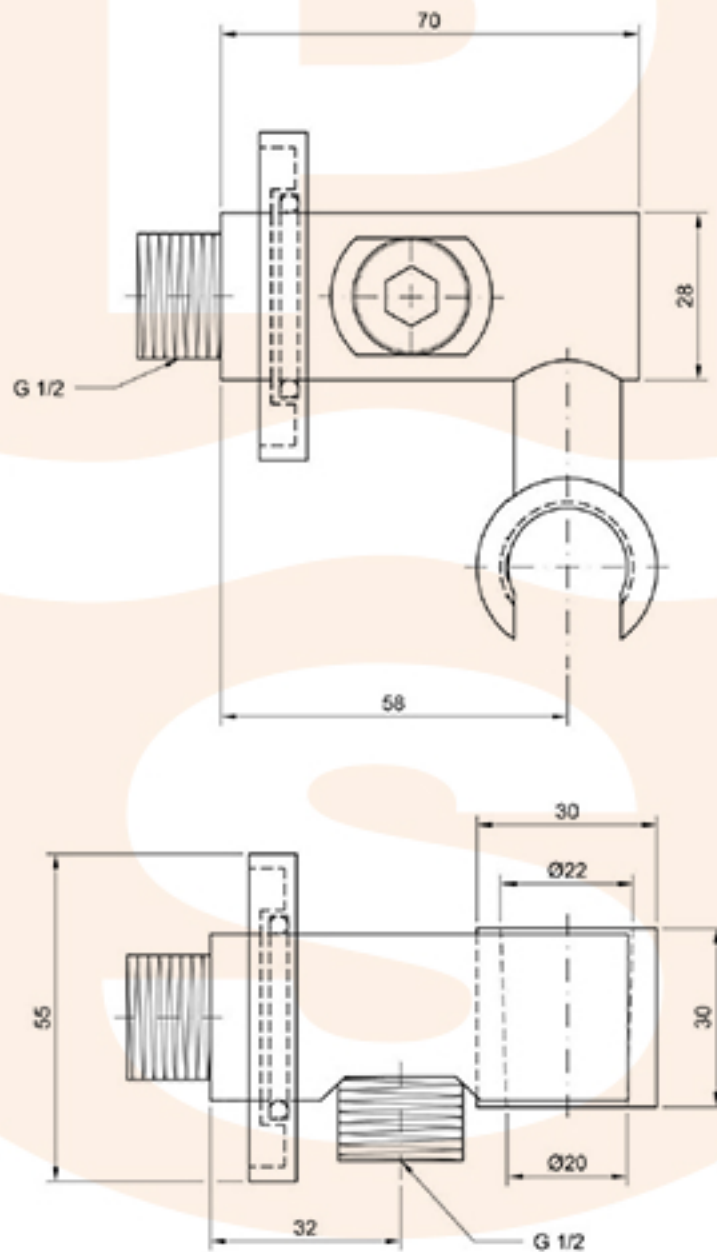

**SASSI**  
**PIERO SRL**

COPYRIGHT © SASSI PIERO SRL - P.Iva 01128080031 - ALL RIGHTS RESERVED  
info@sassisrl.it - Partita IVA: 01128080031 - Rea: 150448

[www.sassisrl.it/](http://www.sassisrl.it/)