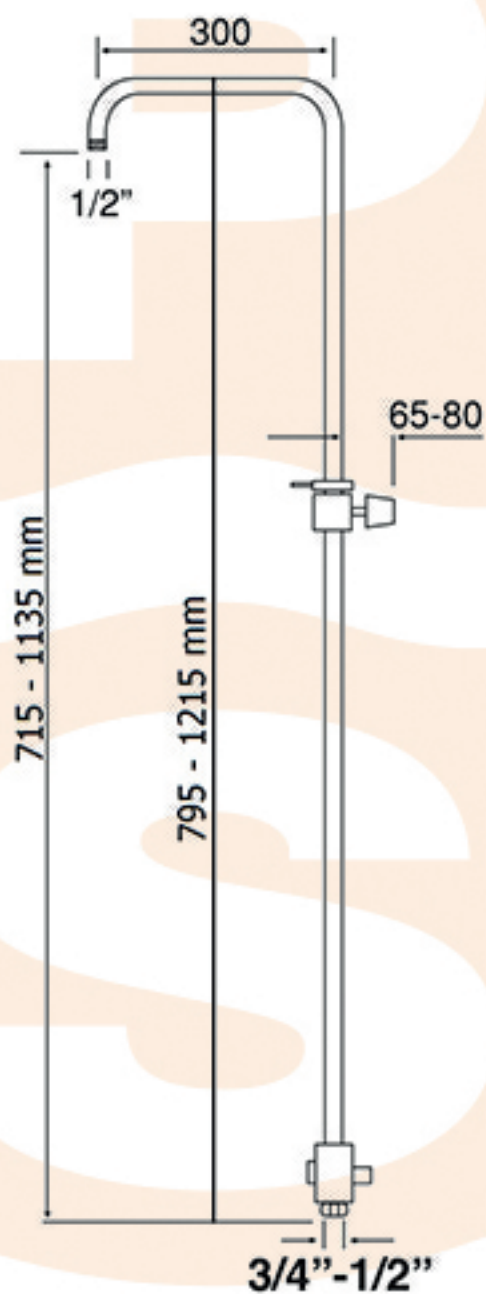

**SASSI**  
**PIERO SRL**

COPYRIGHT © SASSI PIERO SRL - P.Iva 01128080031 - ALL RIGHTS RESERVED  
info@sassisrl.it - Partita IVA: 01128080031 - Rea: 150448

[www.sassisrl.it/](http://www.sassisrl.it/)